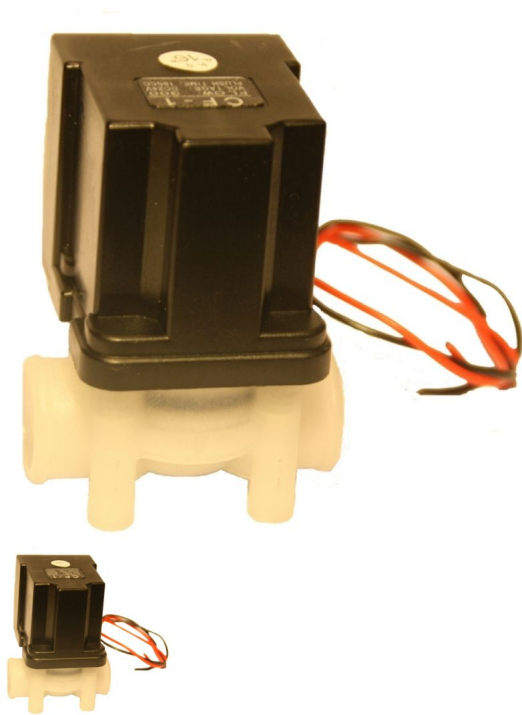

## 9510 Electrovalvula temporizada 18 segundos autoflusing (off - cerrada)

Electrovalvula temporizada 18 segundos autoflusing (off - cerrada)

Electrovalvula temporizada 18 segundos autoflusing (off - cerrada)

### Descripción

Electrovalvula CF-1 cierra el paso del agua en equipos de osmosis inversa con bomba.

### Características:

- Flow : 300
- Voltage : 24 V d.c.
- Flush Time : 18 seg.
- Conexión : Rosca Hembra 1/4"
- Con tensión : Abierta.
- Sin Tensión : Cerrada