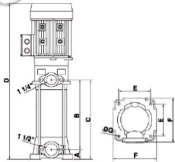

Del fluido: 40°C
Ambiente: 45°C
Contrabridas, juntas y tornillería incluido en suministro.

Código	Tipo	CV	A		Caudal m³/h										
			3x230	3x400	Altura m.c.a.										
					0	1,5	3	4,5	6	7	8	9	10	11	
EB 70 204	MX-6/4	2	7,2	4,2	53	51	50	46	42	37	32	29	18	12	
EB 70 206	MX-6/5	2	8,1	4,7	66	65	62	58	52	46	40	32	24	14	
EB 70 210	MX-6/6	3	8,3	4,8	79	77	75	70	63	56	48	38	28	16	
EB 70 212	MX-6/7	3	9,4	5,5	92	90	86	79	70	61	54	42	32	18	
EB 70 214	MX-6/8	4	13,3	7,7	106	103	100	92	84	74	64	52	36	21	
EB 70 216	MX-6/9	4	14,3	8,3	120	117	112	104	92	83	70	56	42	23	
EB 70 218	MX-6/10	5,5	15,9	9,2	133	129	124	116	104	92	79	64	48	26	

Código	Tipo	CV	A		Caudal m³/h										
			3x230	3x400	Altura m.c.a.										
					0	1,5	3	4,5	6	9	12	15	18	21	
EB 70 220	MX-12/4	3	8,2	4,8	44	43	42	42	41	37	32	27	21	14	
EB 70 222	MX-12/5	4	11,9	6,4	56	55	54	53	51	43	37	24	21		
EB 70 224	MX-12/6	4	13,3	7,7	67	65	64	63	61	56	51	43	34	23	
EB 70 226	MX-12/7	5,5	15,6	9	78	77	76	75	73	67	60	51	41	28	

Comentarios

Aún no hay comentarios para este producto.